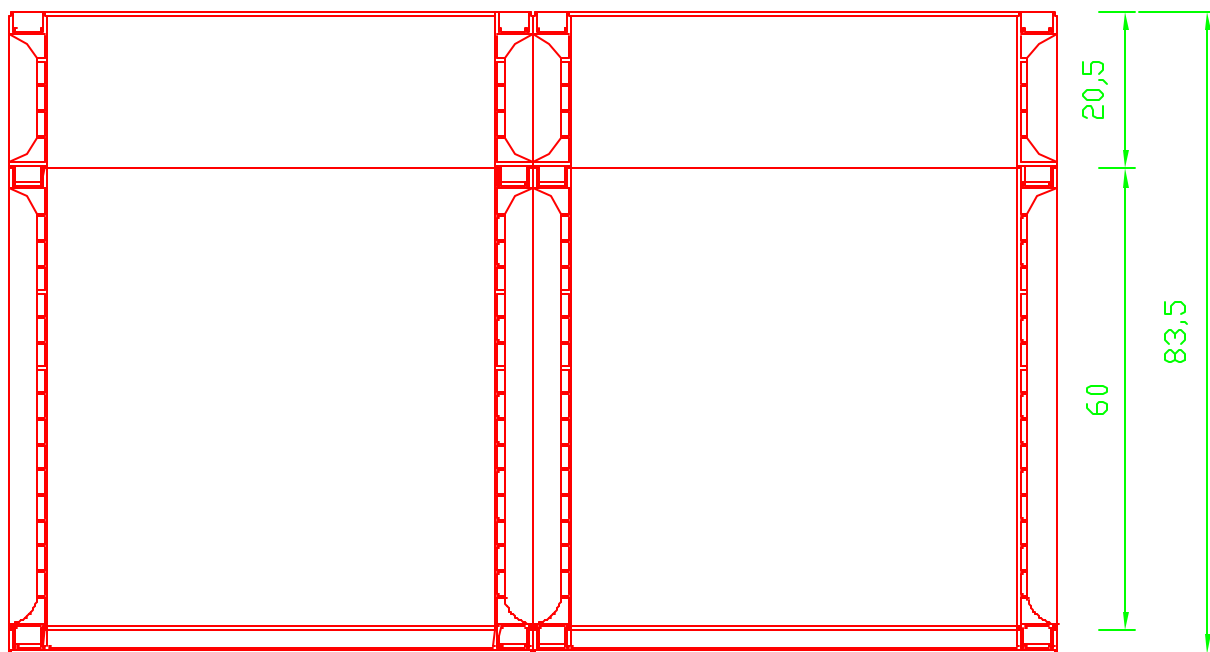

ARQUETA DOBLE 126x58x80

LEYENDA: ARQUETA DESMONTABLE MODULAR
HIDROSTANK DOBLE CON BASE DE 126x58x80 DE
POLIPROPILENO REFORZADO

PLANO: ARQUETA DOBLE CON BASE B-58x58x80

ESCALA: 1:10

FECHA: 14-15-11

DIBUJADO POR: G.ARBIZU