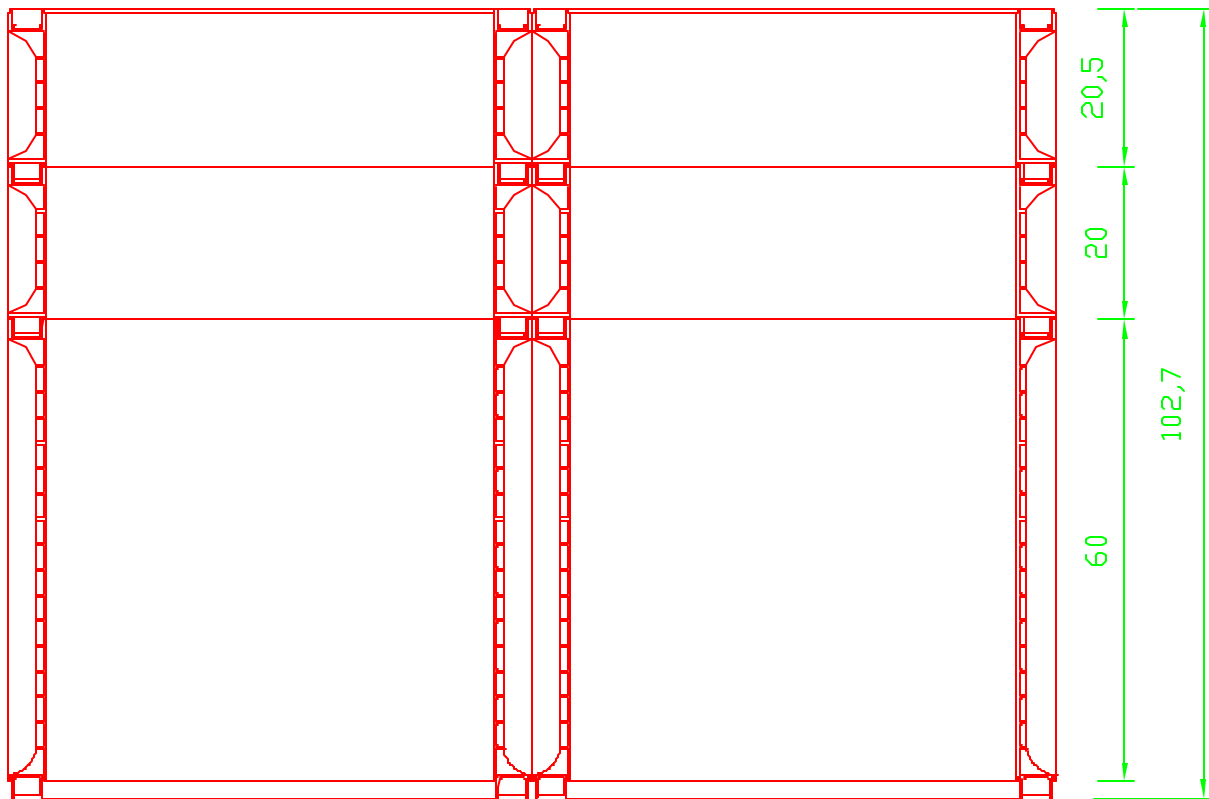

ARQUETA DOBLE 126x58x100

LEYENDA: ARQUETA DESMONTABLE MODULAR
HIDROSTANK DOBLE SIN BASE DE 126x58x100 DE
POLIPROPILENO REFORZADO

PLANO: ARQUETA DOBLE SIN BASE A-58x58x100

ESCALA: 1:10

FECHA: 14-15-11

DIBUJADO POR: G.ARBIZU