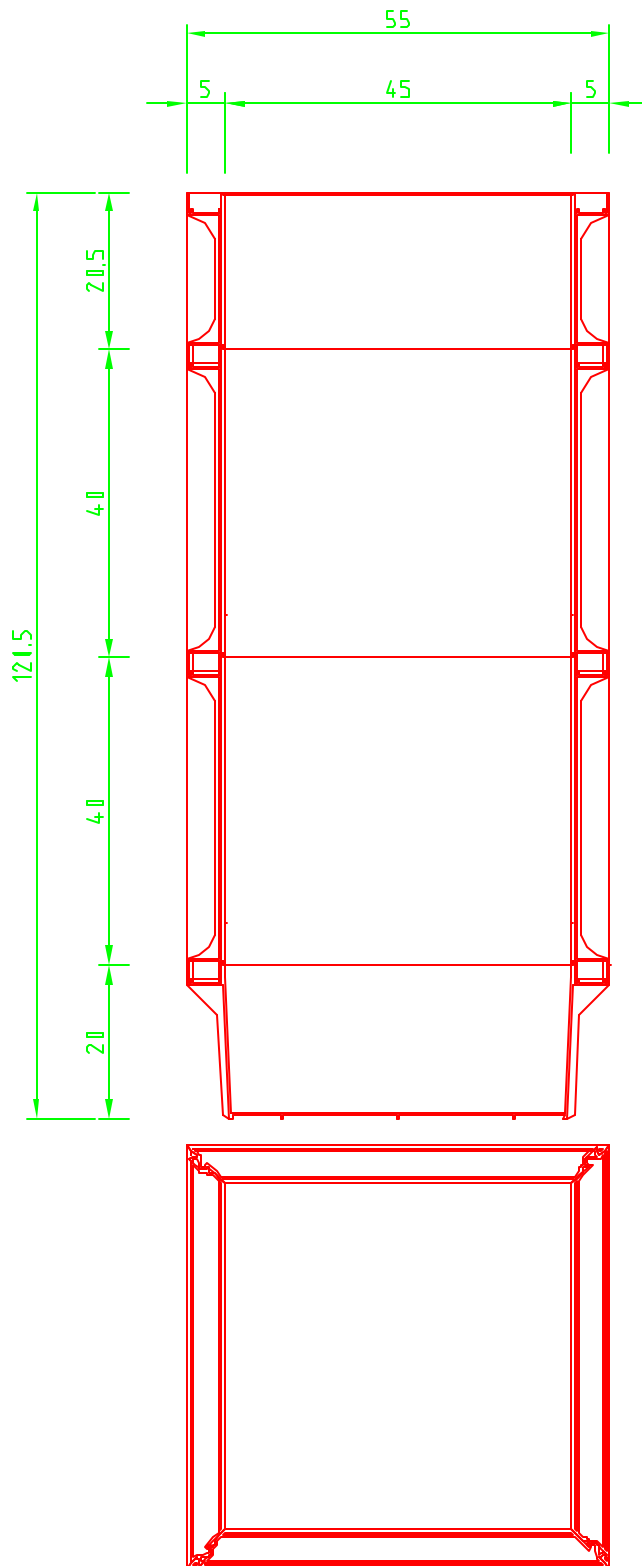

ARQUETA SELLADA CON BASE 45x45x120

Cotas en cm.

LEYENDA: ARQUETA DESMONTABLE MODULAR
HIDROSTANK CON BASE DE 45x45x120 DE
POLIPROPILENO REFORZADO

PLANO: ARQUETA C-45x45x120

ESCALA: 1:10

FECHA: 23-07-11

DIBUJADO POR: G. ARBIZU