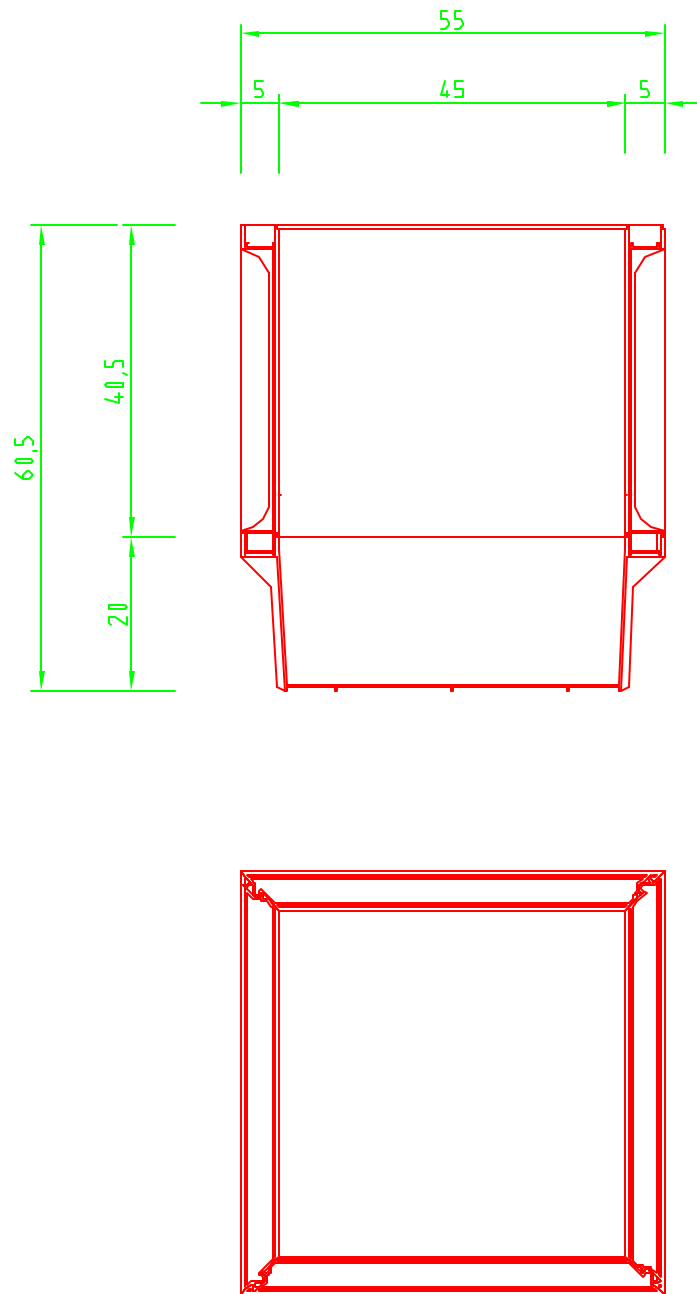

ARQUETA SELLADA CON BASE 45x45x60

Cotas en cm.

LEYENDA: ARQUETA DESMONTABLE
MODULAR HIDROSTAK CON BASE Y
SELLADA DE 45x45x60 DE POLIPROPILENO
REFORZADO.

PLANO: ARQUETA C-45x45x60

ESCALA: 1:10

FECHA: 28-02-11

DIBUJADO POR: G. ARBIZU

Nº PLANO: 014 111

HIDROSTANK, S.L.

P.D.L. INDUSTRIAL LA NAVA 5/N
31311 TAFALLA