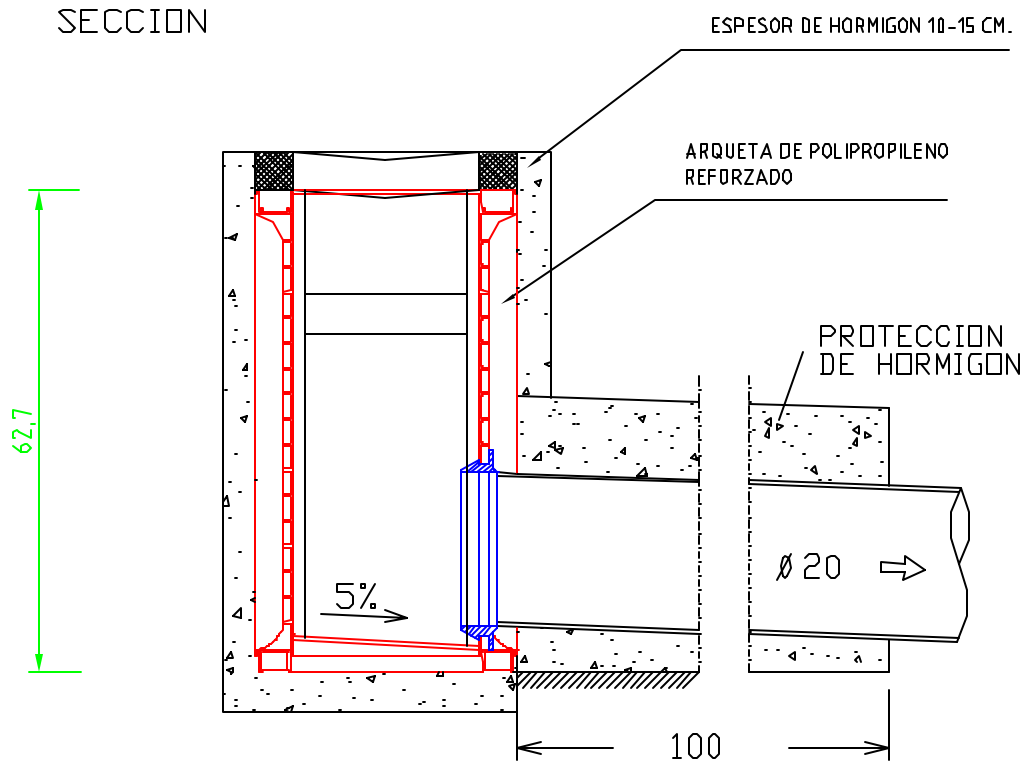

SUMIDEROS

SUMIDERO PREFABRICADO DE POLIPROPILENO

Cotas en cm.

LEYENDA: ARQUETA DESMONTABLE MODULAR HIDROSTANK CON FONDO DE 70x30x60 DE POLIPROPILENO REFORZADO. ESTA ARQUETA DEBE SER HORMIGONADA EXTERIORMENTE CON UNA PARED DE ESPESOR 10-15 CM.

PLANO: MBORNAL 71x31x60	
ESCALA: 1:10	FECHA: 26-11-11
DIBUJADO POR: G. ARBIZU	Nº PLANO: 095012
	
HIDROSTANK, S.L. PDL INDUSTRIAL LA NAVA 5/N 31311 TAFALLA	