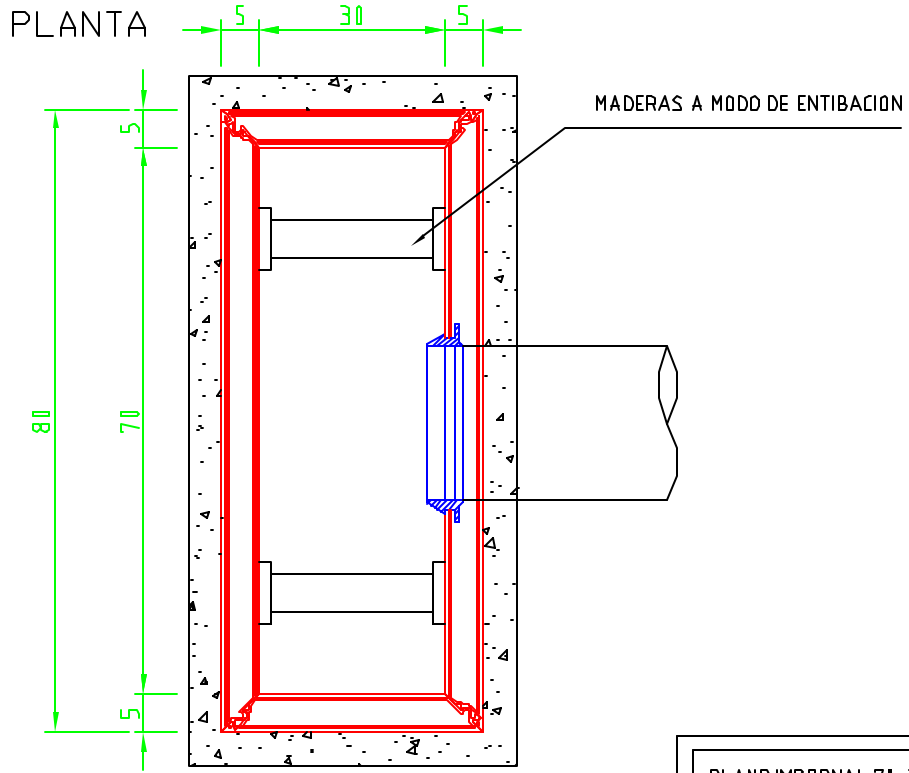

SUMIDEROS

SUMIDERO PREFABRICADO DE POLIPROPILENO

Cotas en cm.

LEYENDA: ARQUETA DESMONTABLE MODULAR HIDROSTANK CON FONDO DE 70x30x60 DE POLIPROPILENO REFORZADO. ESTA ARQUETA DEBE SER HORMIGONADA EXTERIORMENTE CON UNA PARED DE ESPESOR 10-15 CM.

PLANO: MBORNAL 71x31x60	
ESCALA: 1:10	FECHA: 26-11-11
DIBUJADO POR: G. ARBIZU	Nº PLANO: 095012
	
HIDROSTANK, S.L. PDL INDUSTRIAL LA NAVA 5/N 31311 TAFALLA	