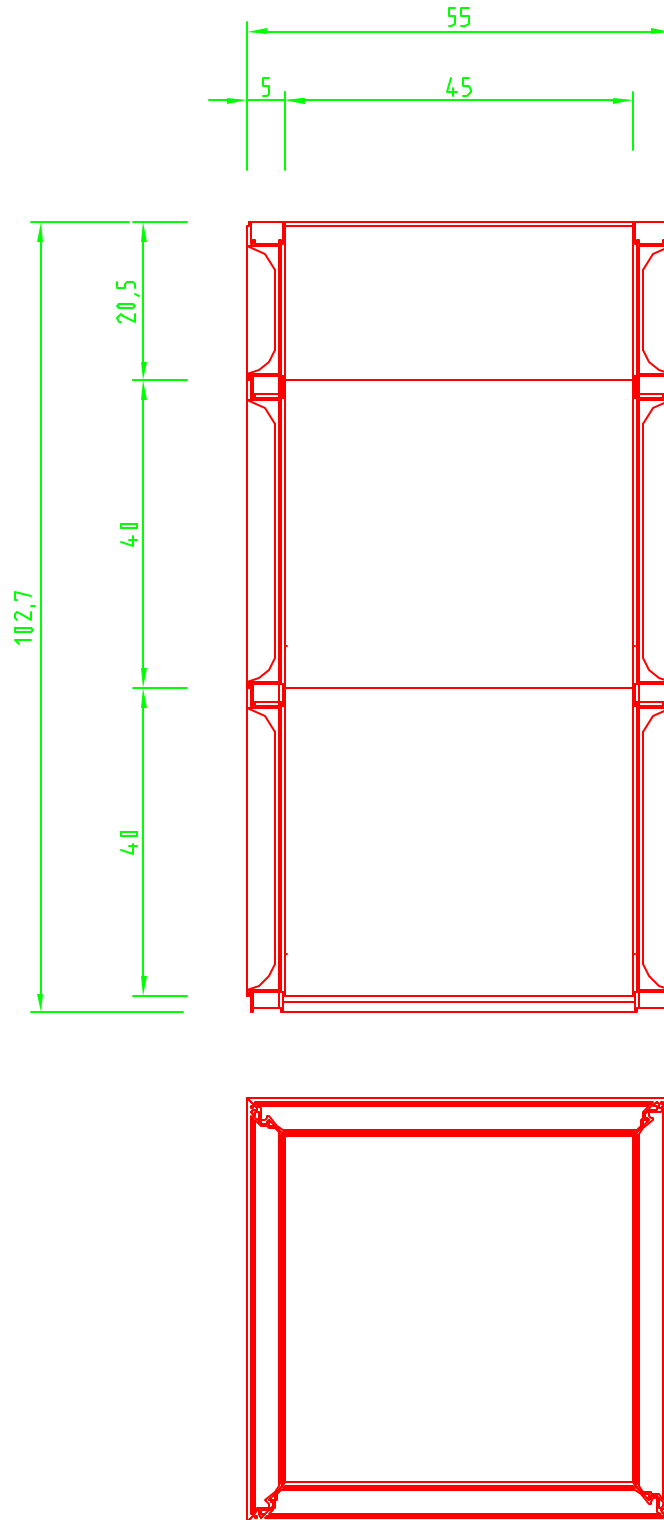

# ARQUETA SANEAMIENTO

Cotas en cm.

LEYENDA: ARQUETA DESMONTABLE  
MODULAR HIDROSTAK CON FONDO Y  
SELLADA DE 45x45x100 DE POLIPROPILENO  
REFORZADO.

PLANO: ARQUETA SANEAMIENTO F-45x45x100

ESCALA: 1:10

FECHA: 28-02-11

DIBUJADO POR: G. ARBIZU

Nº PLANO: 022011

HIDROSTANK, S.L.

P.D.L. INDUSTRIAL LA NAVA 5/N  
31311 TAFALLA