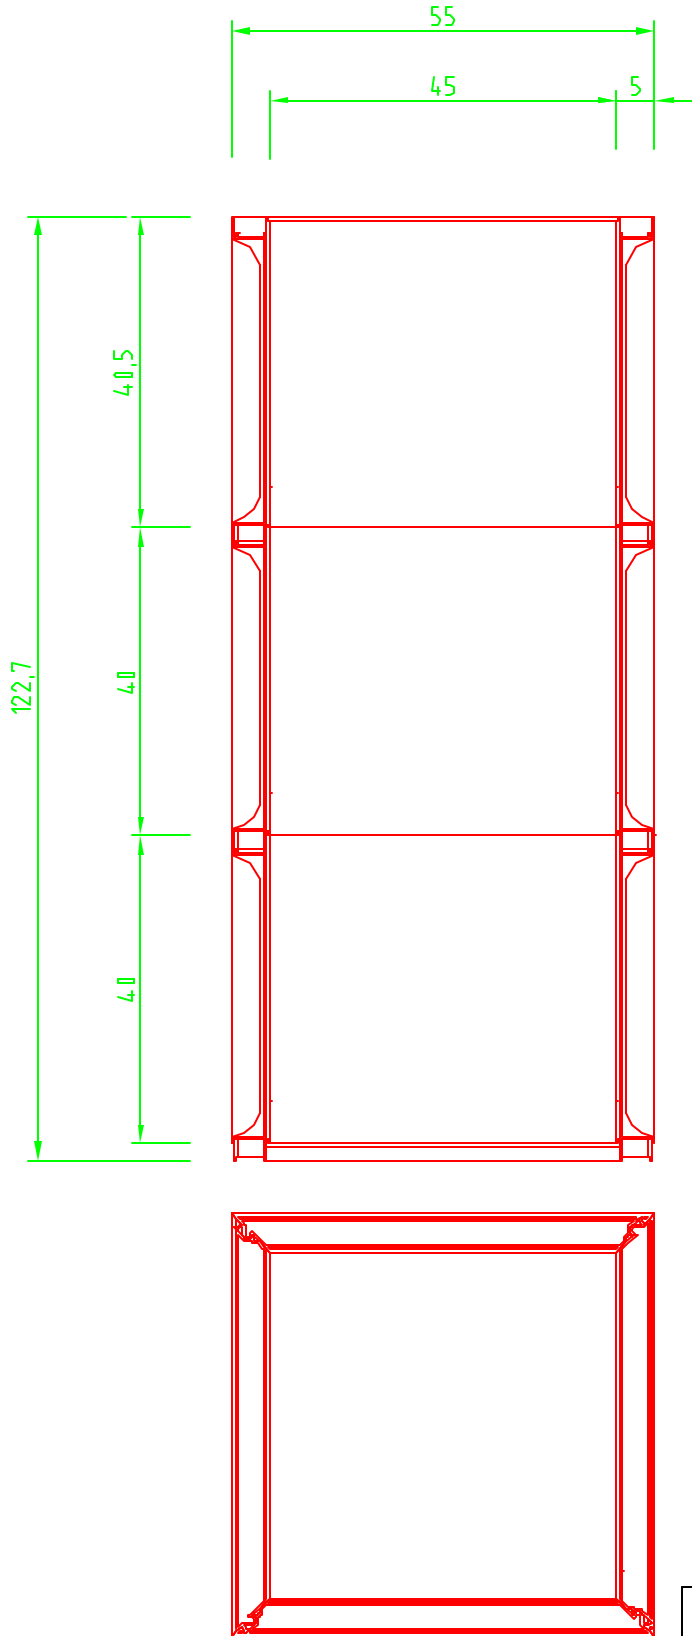

ARQUETA PARA SANEAMIENTO 45x45x120

Cotas en cm.

LEYENDA: ARQUETA DESMONTABLE MODULAR  
HIDROSTANK CON FONDO DE 45x45x120 DE  
POLIPROPILENO REFDRZADO

PLANO: ARQUETA

ESCALA:

FECHA: 28-02-12

DIBUJADO POR: G. ARBIZU