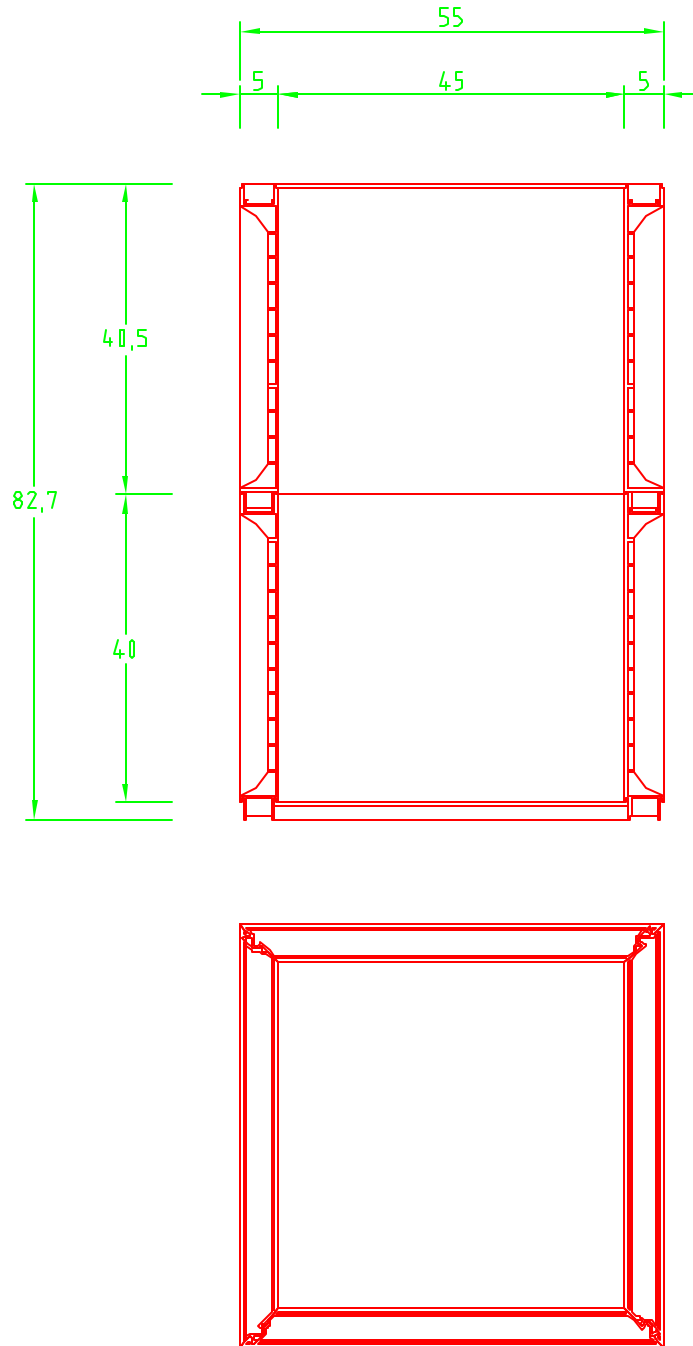

# ARQUETA PARA SANEAMIENTO

Cotas en cm.

LEYENDA: ARQUETA DESMONTABLE MODULAR  
HIDROSTANK CON FONDO DE 45x45x80 DE  
POLIPROPILENO REFORZADO

PLANO: ARQUETA F-45x45x80

ESCALA: 1:10

FECHA: 27-08-11

DIBUJADO POR: G. ARBIZU