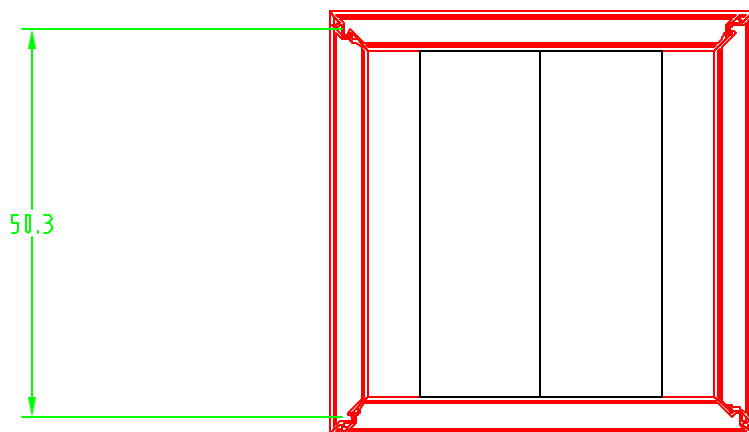

ARQUETA DE PASO PARA SANEAMIENTO

Cotas en cm.

LEYENDA: ARQUETA DESMONTABLE
 MODULAR HIDROSTANK CON MEDIA CAÑA
 45x45x60 DE POLIPROPILENO REFORZADO
 CON UN 20% DE FIBRA DE VIDRIO INCLUIDO
 TAPA Y MARCO 40x40x6 DE FUNDICION
 DUCTIL B-125

PLANO: ARQUETA PASO SANEAMIENTO 45x45-60 tapa 6 cm.		
ESCALA: 1:10	FECHA: 26-10-99	
DIBUJADO POR: A. AYESA	Nº PLANO: 014 113	
 HIDROSTANK, S.L. PASEO GARCIA EL DE NAJERA 9, TRASERA 31108 PAMPLONA		