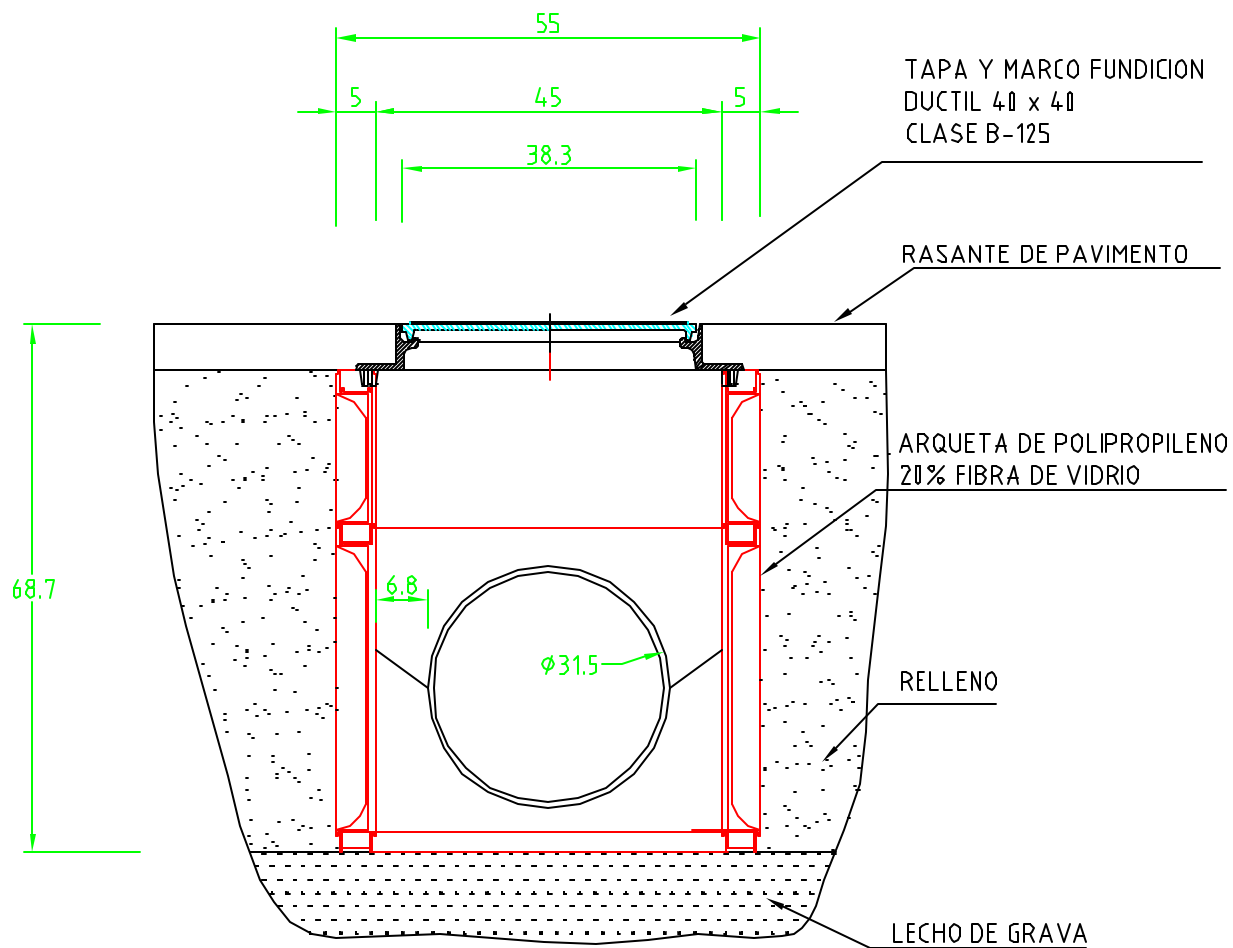

ARQUETA DE PASO PARA SANEAMIENTO

Cotas en cm.

LEYENDA: ARQUETA DESMONTABLE
 MODULAR HIDROSTANK CON MEDIA CAÑA
 45x45x60 DE POLIPROPILENO REFORZADO
 CON UN 20% DE FIBRA DE VIDRIO INCLUIDO
 TAPA Y MARCO 40x40x6 DE FUNDICION
 DUCTIL B-125

PLANO: ARQUETA PASO SANEAMIENTO 45x45-60 tapa 6 cm.		
ESCALA: 1:10	FECHA: 26-10-99	
DIBUJADO POR: A. AYESA	Nº PLANO: 014 113	
 HIDROSTANK, S.L. PASEO GARCIA EL DE NAJERA 9, TRASERA 31108 PAMPLONA		