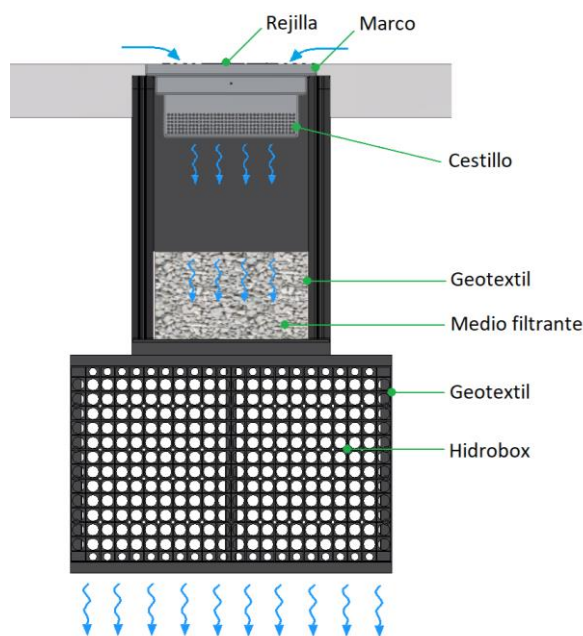

El conjunto drenante es una nueva solución para la gestión sostenible del agua pluvial, que:

- ← **Captura** el agua pluvial a través de una rejilla abatible
- ← **Pretrata** de hojas, plásticos, papeles, colillas....
- ← **Filtra** a través de un medio y un Geotextil
- ← **Almacena** el agua pluvial ya tratada
- ← Y la **Infiltra** al terreno.

Está constituido por una rejilla abatible de fundición, conectada a través de un marco nivelable de acero galvanizado a una arqueta/sumidero modular de polipropileno que también está conectada a un conjunto de cajas drenantes Hidrobox que permiten la infiltración y que en función del número de unidades dotan al sistema de la capacidad de almacenamiento necesaria en función de la permeabilidad del terreno.

La rejilla abatible está conectada a la arqueta a través de un marco para integrar que permite la nivelación de este para su colocación, sobre el que descansa un cesto perforado de acero galvanizado que hace de prefiltro para retener y permitir la extracción de hojas, colillas, papeles y plásticos que arrastra la escorrentía.

En el fondo de la arqueta/sumidero se encuentra el medio que elimina las impurezas arrastradas por el agua pluvial, este medio está contenido en un geotextil que lo contiene y que también realiza una función filtrante y de purificación del agua pluvial antes de pasar a las Hidrobox o cajas drenantes, que están envueltas en otro geotextil que evita la colmatación de las cajas drenantes con las gravas o finos.

Este conjunto dota de un tratamiento sostenible del agua pluvial y permite fácilmente extraer los contaminantes retenidos en el cestillo y extraer y reponer las almohadas filtrantes.