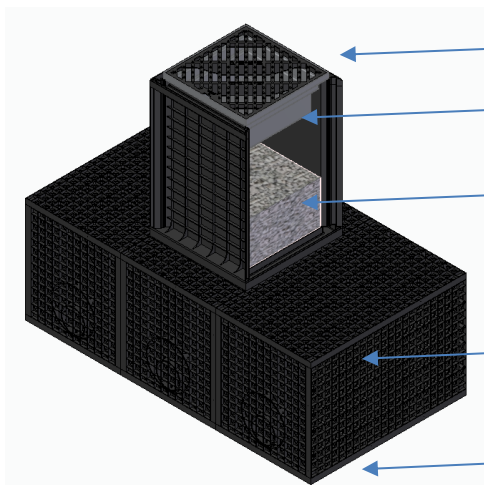

CONJUNTO DRENANTE

El conjunto drenante es una nueva solución para la gestión sostenible del agua pluvial, que:

- ← **Captura** el agua pluvial a través de una rejilla abatible
- ← **Pretrata** de hojas, plásticos, papeles, colillas....
- ← **Filtra** a través de un medio y un Geotextil
- ← **Almacena** el agua pluvial ya tratada
- ← Y la **Infiltra** al terreno.

Está constituido por una rejilla abatible de fundición, conectada a través de un marco nivelable de acero galvanizado a una arqueta/sumidero modular de polipropileno que también está conectada a un conjunto de cajas drenantes Hidrobox que permiten la infiltración y que en función del número de unidades dotan al sistema de la capacidad de almacenamiento necesaria en función de la permeabilidad del terreno.

La rejilla abatible está conectada a la arqueta a través de un marco para integrar que permite la nivelación de este para su colocación, sobre el que descansa un cesto perforado de acero galvanizado que hace de prefiltro para retener y permitir la extracción de hojas, colillas, papeles y plásticos que arrastra la escorrentía.

En el fondo de la arqueta/sumidero se encuentra el medio que elimina las impurezas arrastradas por el agua pluvial, este medio está contenido en un geotextil que lo contiene y que también realiza una función filtrante y de purificación del agua pluvial antes de pasar a las Hidrobox o cajas drenantes, que están envueltas en otro geotextil que evita la colmatación de las cajas drenantes con las gravas o finos.