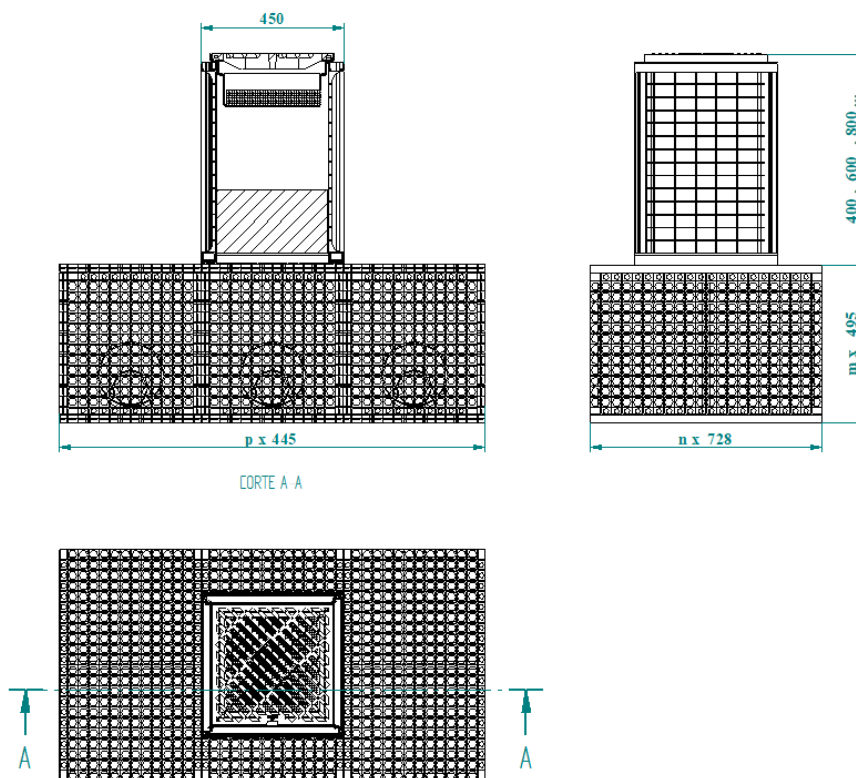

Está constituido por una rejilla abatible de fundición, conectada a través de un marco nivelable de acero galvanizado a una arqueta/sumidero modular de polipropileno que también está conectada a un conjunto de cajas drenantes Hidrobox que permiten la infiltración y que en función del número de unidades dotan al sistema de la capacidad de almacenamiento necesaria en función de la permeabilidad del terreno.

La rejilla abatible está conectada a la arqueta a través de un marco para integrar que permite la nivelación de este para su colocación, sobre el que descansa un cesto perforado de acero galvanizado que hace de prefiltro para retener y permitir la extracción de hojas, colillas, papeles y plásticos que arrastra la escorrentía.

En el fondo de la arqueta/sumidero se encuentra el medio que elimina las impurezas arrastradas por el agua pluvial, este medio está contenido en un geotextil que lo contiene y que también realiza una función filtrante y de purificación del agua pluvial antes de pasar a las Hidrobox o cajas drenantes, que están envueltas en otro geotextil que evita la colmatación de las cajas drenantes con las gravas o finos.

Este conjunto dota de un tratamiento sostenible del agua pluvial y permite fácilmente extraer los contaminantes retenidos en el cestillo y extraer y reponer las almohadas filtrantes.

Dimensiones:

m, número de cajas en altura.